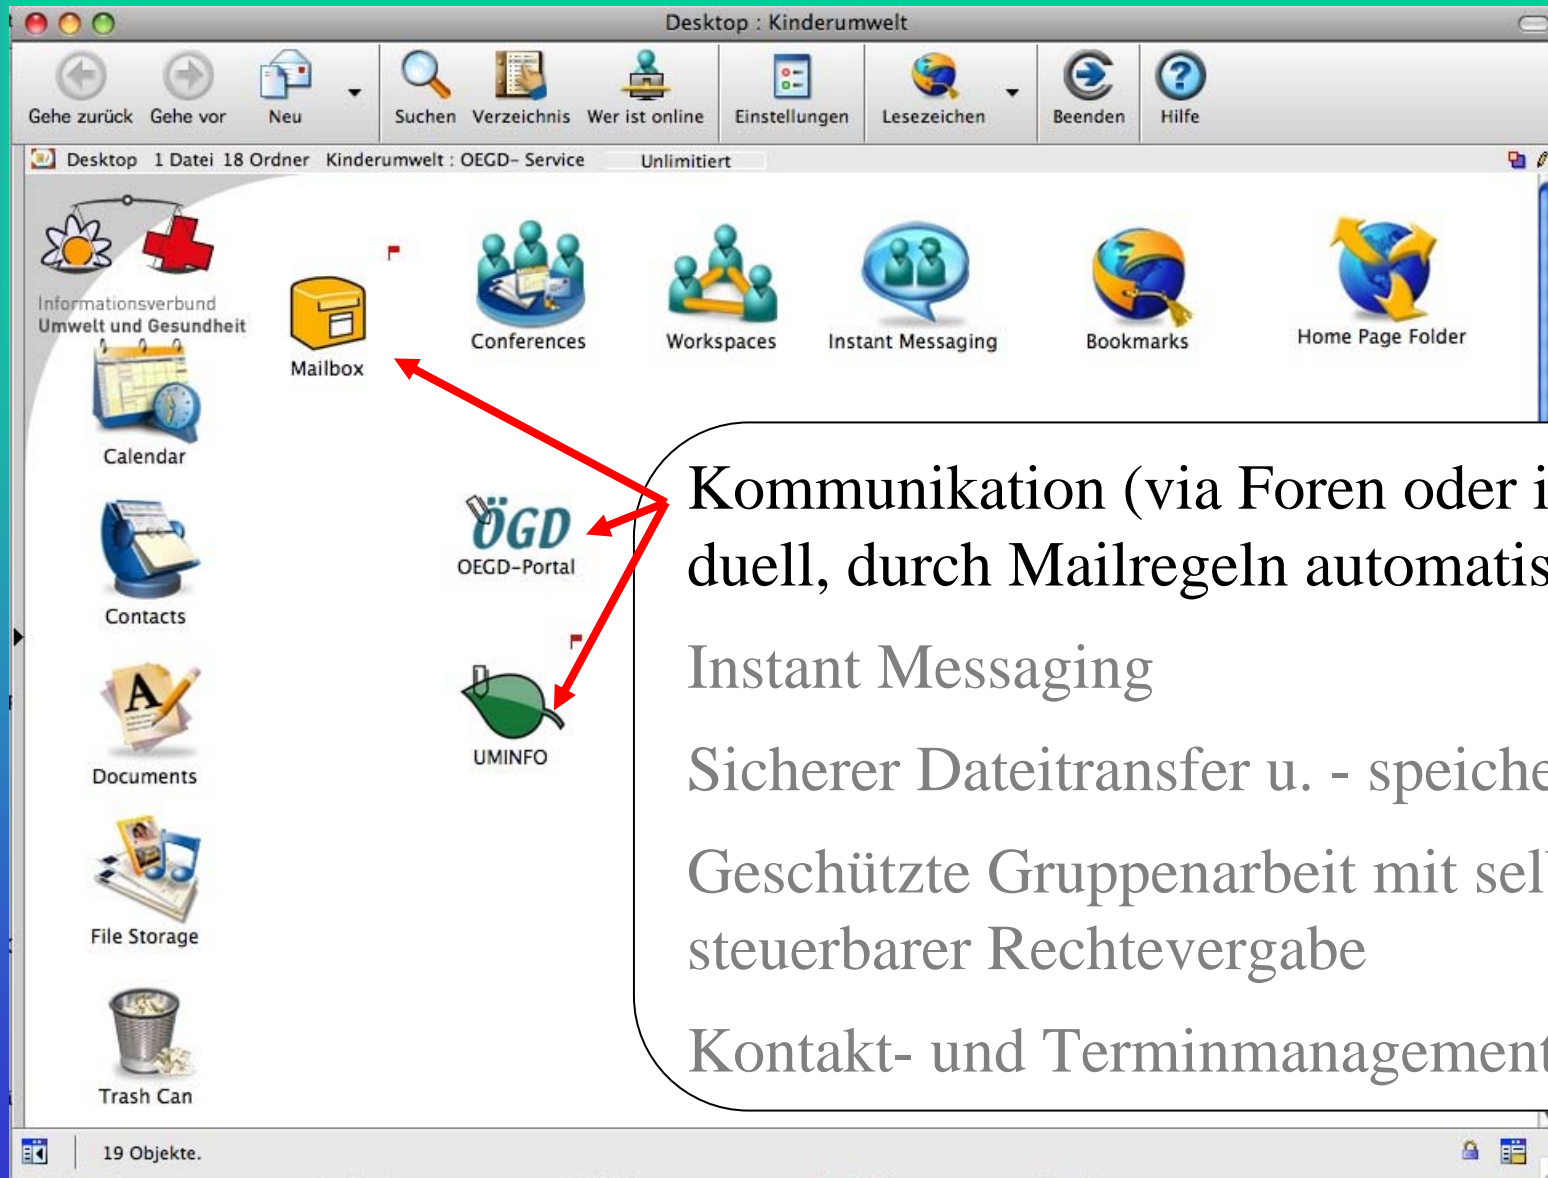

Nutzungsmöglichkeiten ...