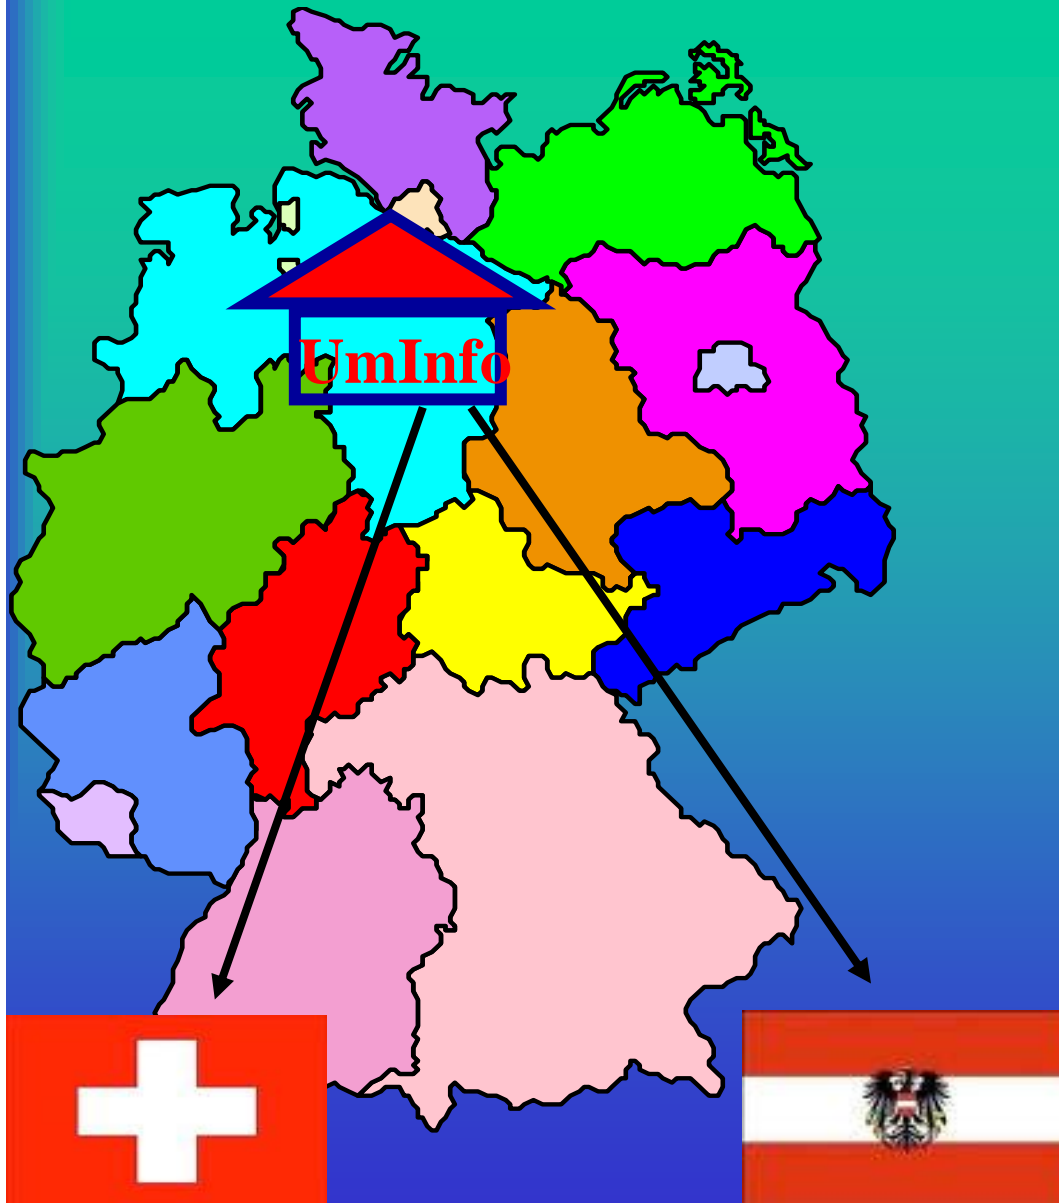

UmInfo vernetzt den ÖGD

Seit 2000:
ÖGD in Österreich

Seit 2010:
ÖGD in der Schweiz