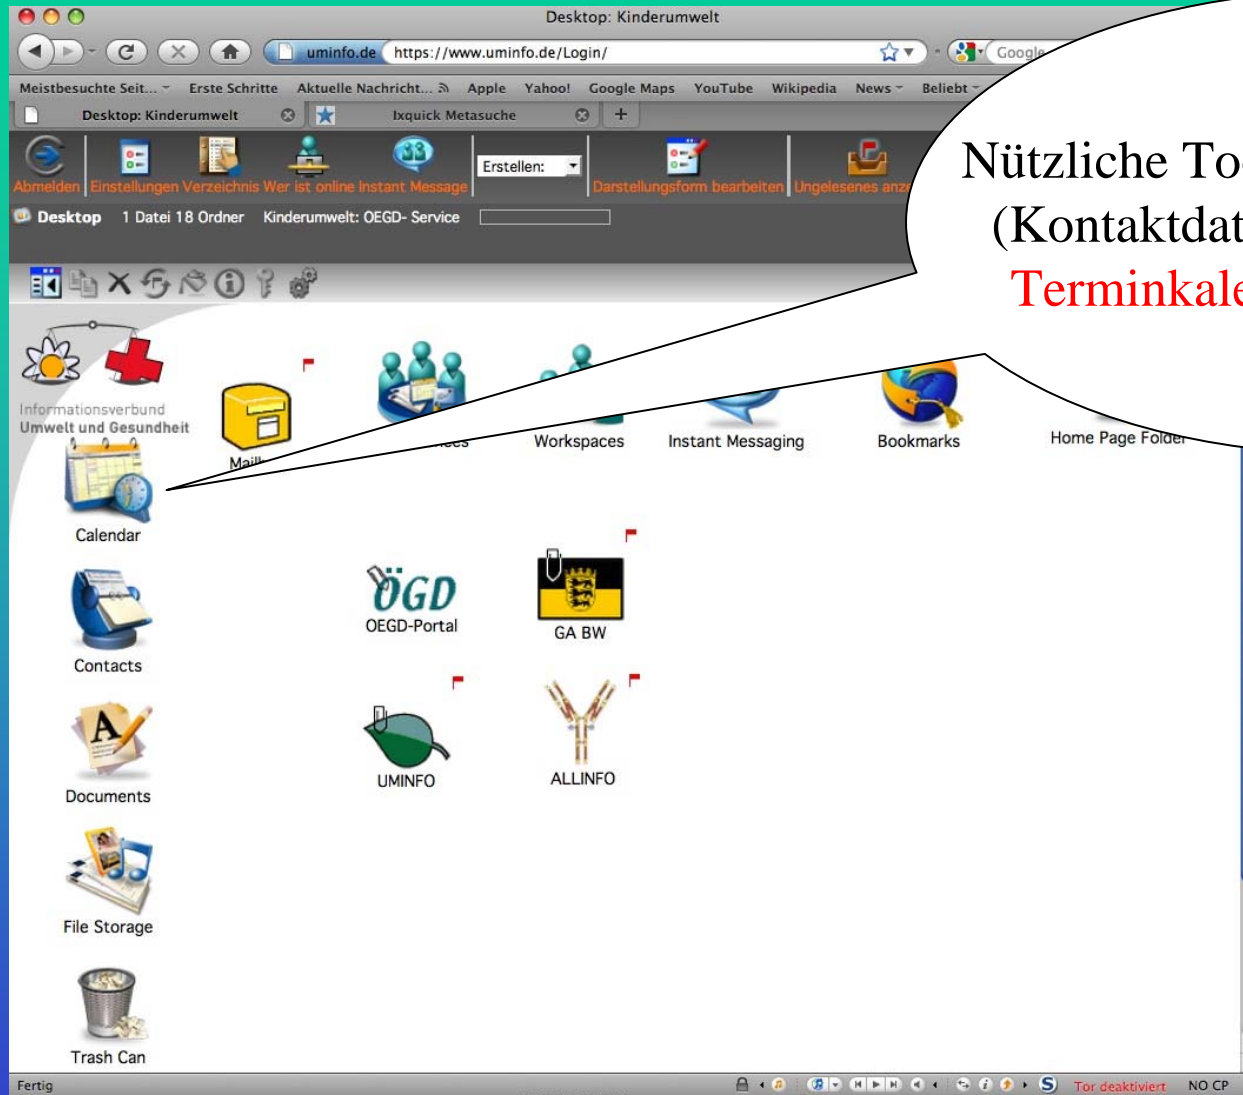

„Desktop“ nach Einwahl

Nützliche Tools zur Kommunikation
(Kontaktdatenbank, Mailverteiler,
Terminkalender, Lesezeichen...)