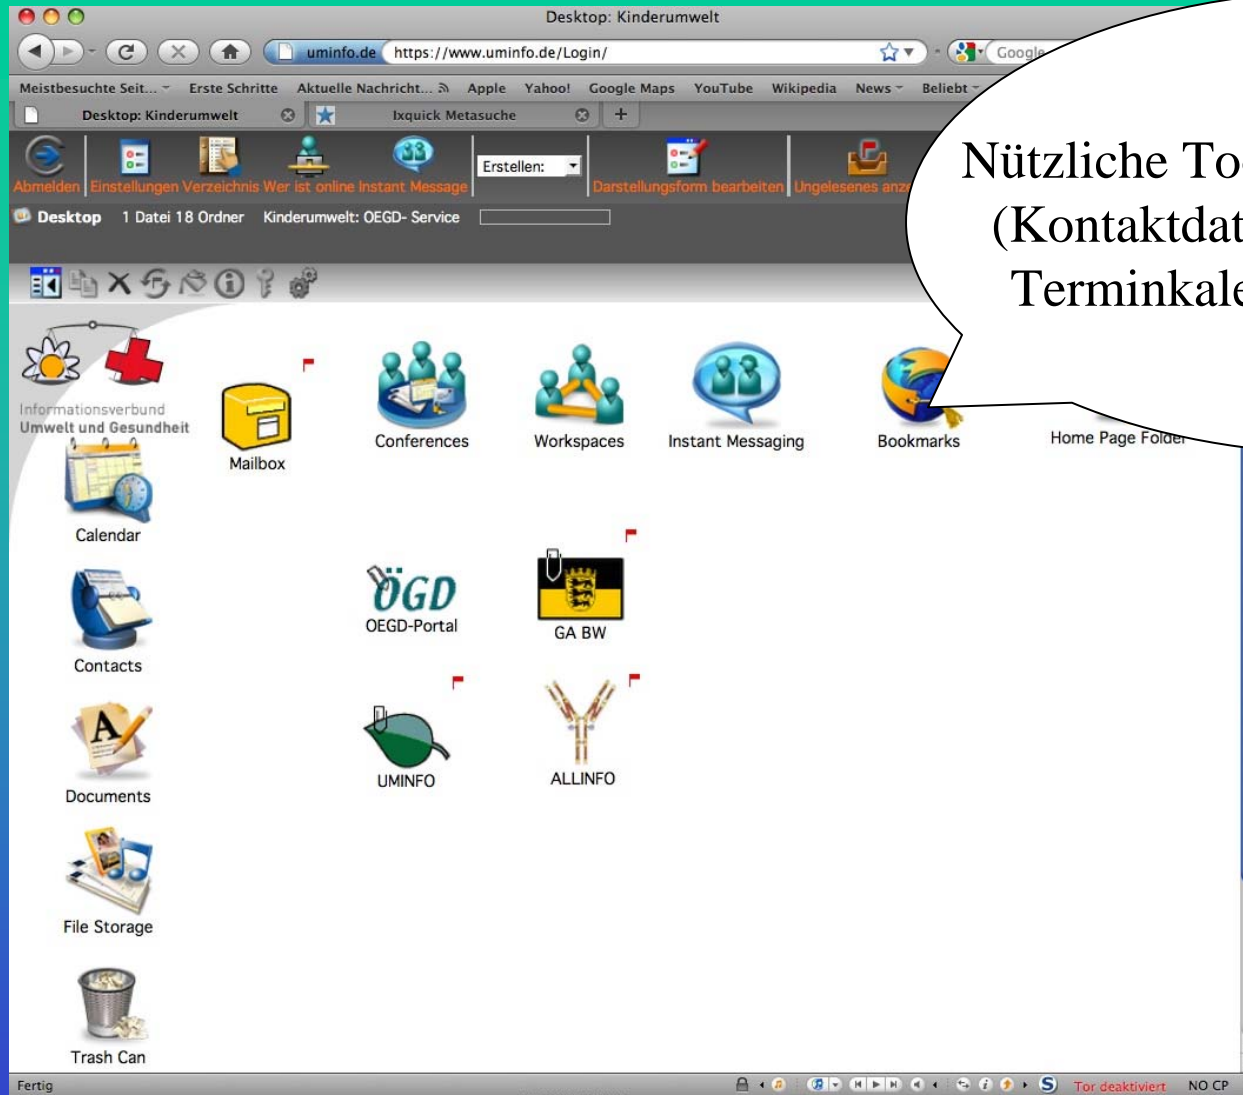

# „Desktop“ nach Einwahl

GA BW

# „Desktop“ nach Einwahl

Nützliche Tools zur Kommunikation  
(**Kontaktdatenbank**, **Mailverteiler**,  
Terminkalender, Lesezeichen...)

# „Desktop“ nach Einwahl

Nützliche Tools zur Kommunikation  
(Kontaktdatenbank, Mailverteiler,  
**Terminkalender**, Lesezeichen...)

# „Desktop“ nach Einwahl

Nützliche Tools zur Kommunikation  
(Kontaktdatenbank, Mailverteiler,  
Terminkalender, **Lesezeichen**...)