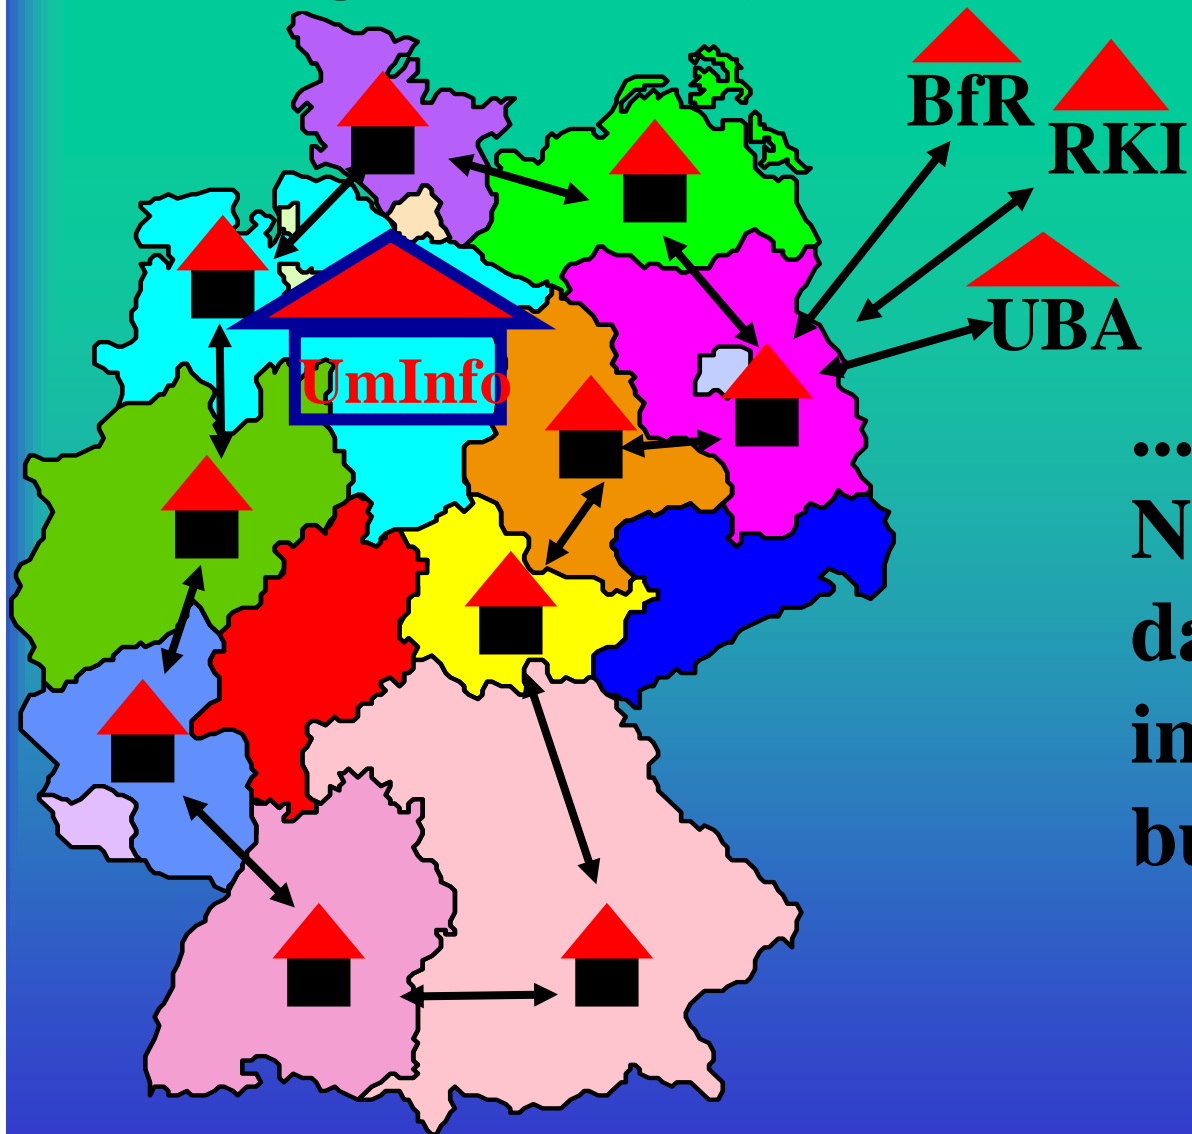

# UmInfo vernetzt den ÖGD

.... mit > 9300  
Nutzern im System,  
davon 2400 Nutzern  
in 340 ÖGD  
bundesweit